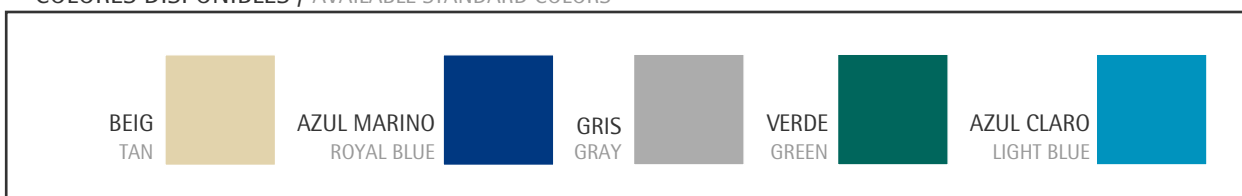

#### COLORES DISPONIBLES / AVAILABLE STANDARD COLORS

CUBIERTAS  
AUTOMÁTICAS  
DE PISCINAS, S.L.

Asociación Española  
de Industriales  
y Técnicos de Piscinas  
e Instalaciones Deportivas

FEDERACIÓN DE ASOCIACIONES  
DE FABRICANTES DE EQUIPOS  
Y CONSTRUCTORES DE PISCINAS  
SAUNAS Y SPAS